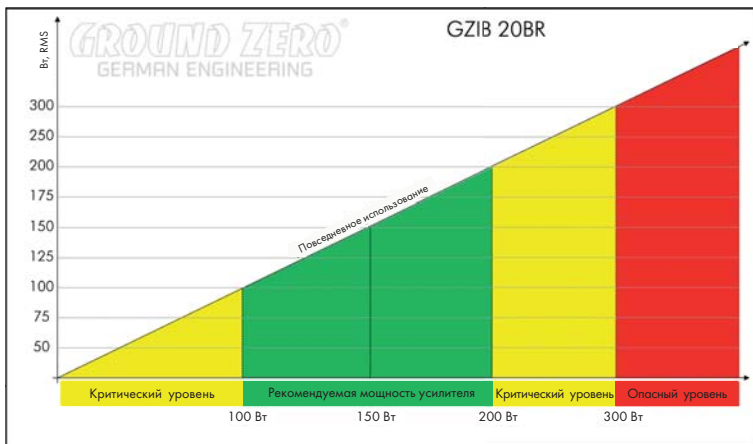

Максимальная шумовая мощность