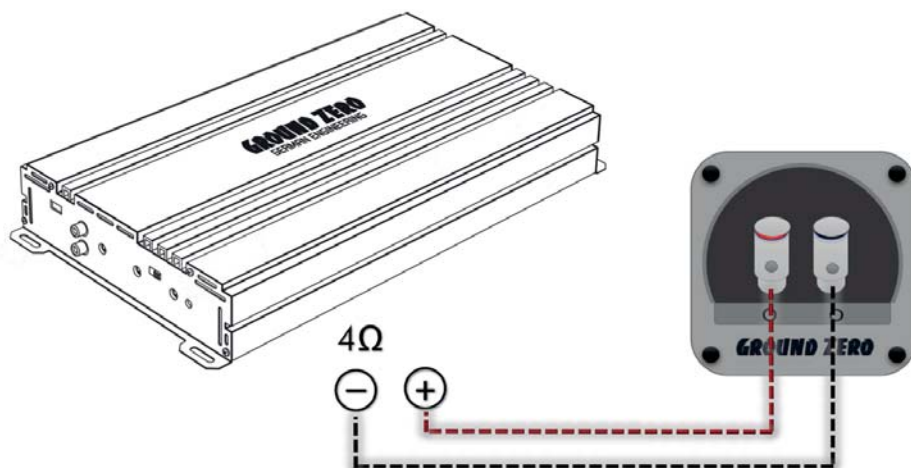

Благодарим за выбор продукции Ground Zero!

Установка автомобильного сабвуфера требует наличия у установщика известного опыта работы с механическими инструментами, а также некоторых навыков проведения электрических соединений. Помимо этого, данная инструкция описывает обобщенный способ установки, а не конкретный метод для Вашего конкретного автомобиля. Если Вы не обладаете необходимым опытом, установку сабвуфера Ground Zero рекомендуется производить с привлечением специалиста соответствующего профиля. Это обеспечит надежную и эффективную работу сабвуфера в течение длительного срока.

Самостоятельное вскрытие сабвуфера, механические повреждения и нарушение порядка эксплуатации могут привести к неисправностям сабвуфера, а также устройства (автомагнитолы или усилителя), к которому подключается сабвуфер Ground Zero.

Технические характеристики

Модель	GZIB 20BR	GZIB 25BR	GZIB 30BR
Диаметр динамика, см/дюйм	20/8	25/10	130/12
Сопротивление, Ом	4	4	4
Номинальная мощность (RMS), Вт	150	250	350
Рекомендуемая мощность усилителя (RMS), Вт	100-200	200-300	200-400
Габариты, см	40x27x23/29	44x32x28,5/36	46x37x31/40
Объем корпуса	17	33	37

Производитель оставляет за собой право вносить необходимые изменения в конструкцию изделия без предварительного уведомления. Такие изменения могут быть не отражены в данной инструкции.

Подключение моноусилителя при 4 Ом