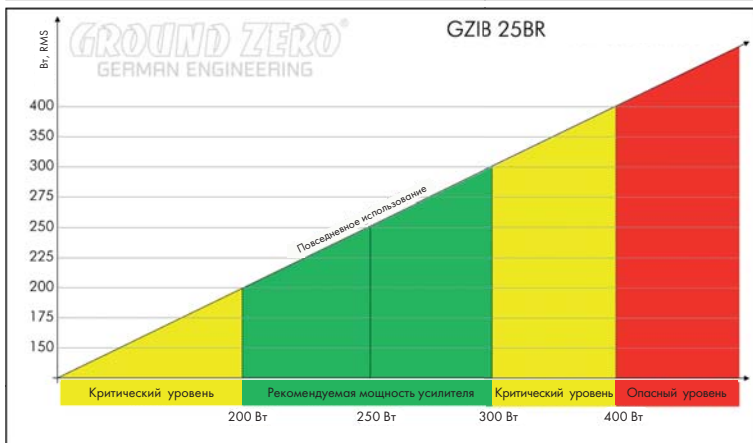

Максимальная шумовая мощность