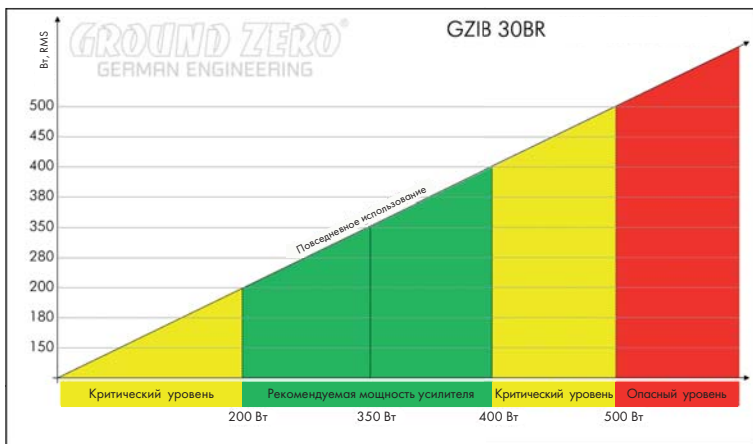

Максимальная шумовая мощность