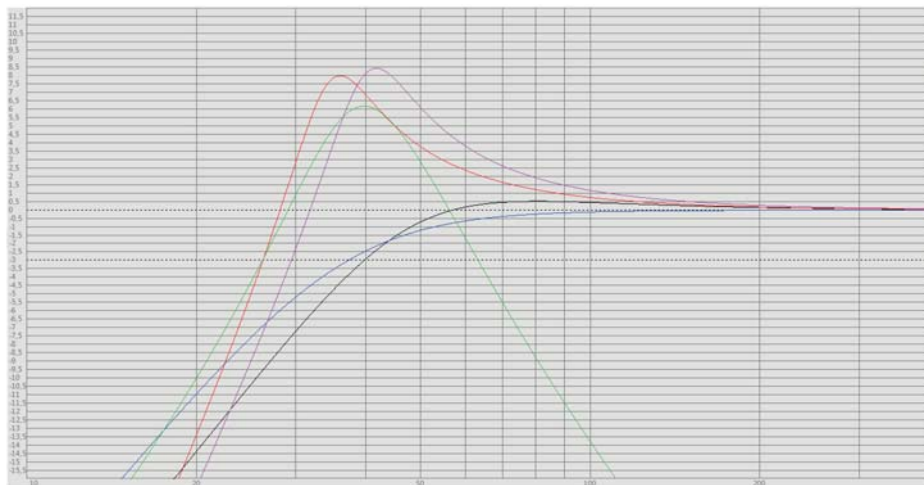

Рекомендуемые параметры корпуса

Фазоинверторный стандартный (розовый), л	50
Диаметр порта фазоинвертора, см	1x10
Длина порта фазоинвертора *, см	25
Частота среза (Fз), Гц	32

Фазоинверторный усовершенствованный (красный), л	70
Диаметр порта фазоинвертора, см	1x10
Длина порта фазоинвертора *, см	22,5
Частота среза (Fз), Гц	26

Бандпасс 4-го порядка (зеленый), л	20 (закрытая часть) 40 (фазоинверторная часть)
Диаметр порта фазоинвертора, см	1x10
Длина порта фазоинвертора *, см	29,5
Частота настройки фазоинвертора (Fб), Гц	40
Диапазон рабочих частот (-3 дБ), Гц	26-63

Закрытый маленький (черный), л	15
Полная добротность (Qts)	0,868
Частота среза (Fз), Гц	40

Закрытый большой (синий), л	35
Полная добротность (Qts)	0,697
Частота среза (Fз), Гц	37