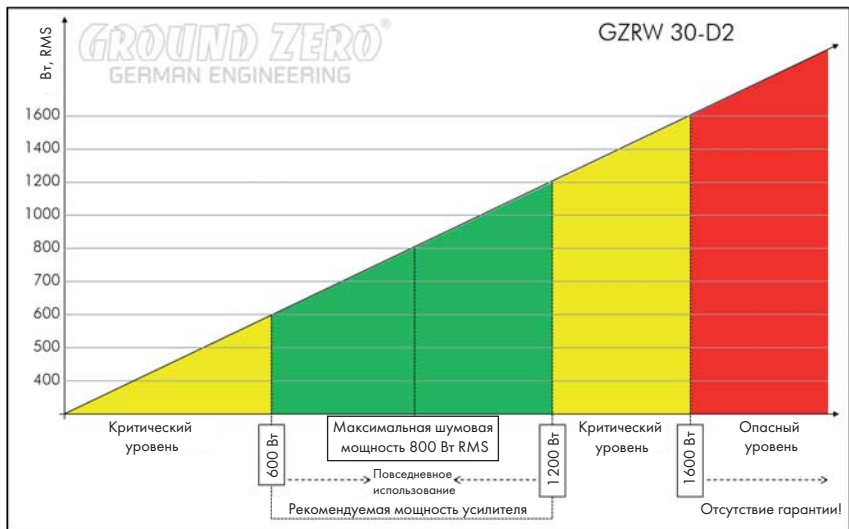

Максимальная шумовая мощность

Рекомендуемые параметры корпуса

Фазоинверторный стандартный (розовый), л	50
Диаметр порта фазоинвертора, см	1x10
Длина порта фазоинвертора *, см	25
Частота среза (Fз), Гц	32

Фазоинверторный усовершенствованный (красный), л	70
Диаметр порта фазоинвертора, см	1x10
Длина порта фазоинвертора *, см	22,5
Частота среза (Fз), Гц	26

Бандпасс 4-го порядка (зеленый), л	20 (закрытая часть) 40 (фазоинверторная часть)
Диаметр порта фазоинвертора, см	1x10
Длина порта фазоинвертора *, см	29,5
Частота настройки фазоинвертора (Fб), Гц	40
Диапазон рабочих частот (-3 дБ), Гц	26-63

Закрытый маленький (черный), л	15
Полная добротность (Qts)	0,868
Частота среза (Fз), Гц	40

Закрытый большой (синий), л	35
Полная добротность (Qts)	0,697
Частота среза (Fз), Гц	37