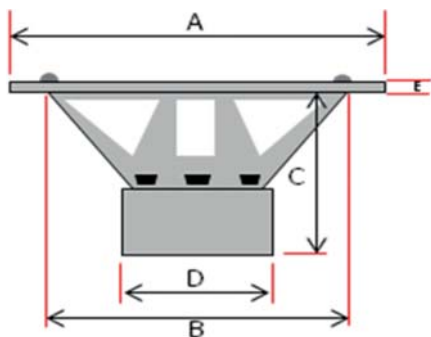

Самостоятельное вскрытие динамиков, механические повреждения и нарушение порядка эксплуатации могут привести к неисправностям акустической системы, а также устройства (автомобильной магнитолы или усилителя), к которому подключаются динамики.

Технические характеристики

Модель	GZRW 30-D2
Номинальное сопротивление, Ом	2 x 2
Сопротивление постоянному току (Re), Ом	3,72
Номинальная мощность (RMS), Вт	800
Рекомендуемая мощность усилителя (RMS), Вт	600-1200
Чувствительность, дБ	83
Резонансная частота (Fs), Гц	25,7
Максимальное смещение диффузора (Xmax), мм	50
Механическая добротность (Qms)	6,396
Электрическая добротность (Qes)	0,541
Полная добротность (Qts)	0,498
Эквивалентный объём (Vas), л	31,2
Коэффициент электромеханической связи (BL), (Тл*м)	20,49
Масса подвижной системы (Mms), г	379,3
Индуктивность звуковой катушки (Le), мГн	3,728
Диаметр звуковой катушки, мм	75

A, мм	311
B, мм	288
C, мм	166
D, мм	170
E, мм	6

Производитель оставляет за собой право вносить необходимые изменения в конструкцию изделия без предварительного уведомления. Такие изменения могут быть не отражены в данной инструкции.