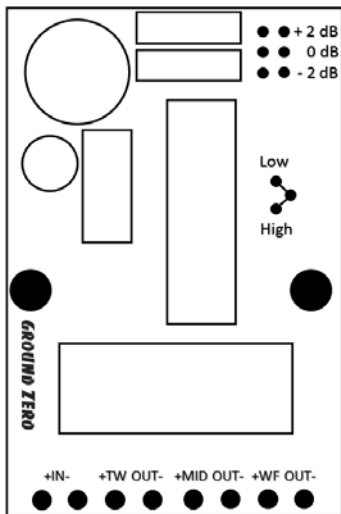

Регулировки кроссовера

Для регулировки уровня твитера установите переключку напротив соответствующего значения: - 2 dB / 0 dB / + 2 dB.

Для регулировки частоты среза ФНЧ СЧ-динамика установите переключку напротив значения LOW или HIGH:

- LOW - ровная частотная характеристика.
- HIGH - увеличение уровня верхних средних частот.

IN - вход от головного устройства или усилителя.

TW OUT - клеммы подключения твитера.

MID OUT - клеммы подключения СЧ-динамика.

WF OUT - клеммы подключения мидбаса.