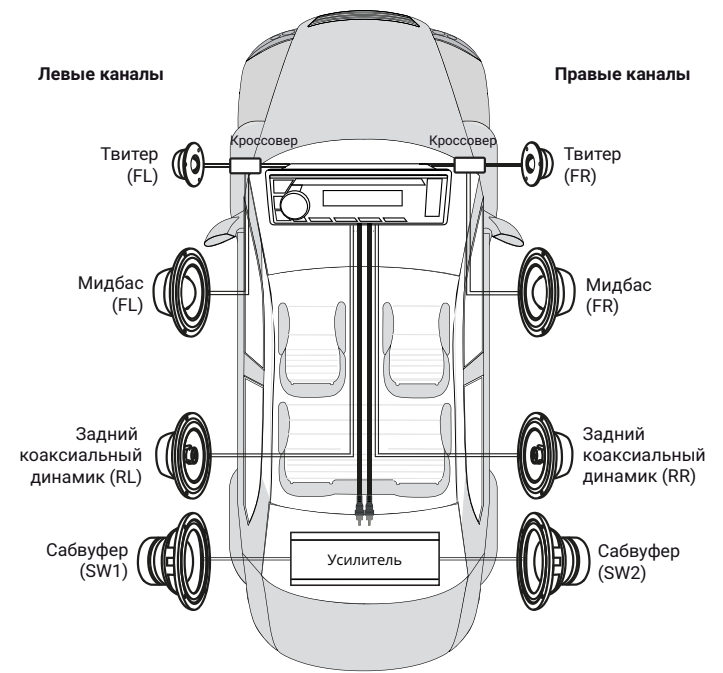

► **Пара твиттеров + пара мидбасов + пара коаксиальных динамиков**