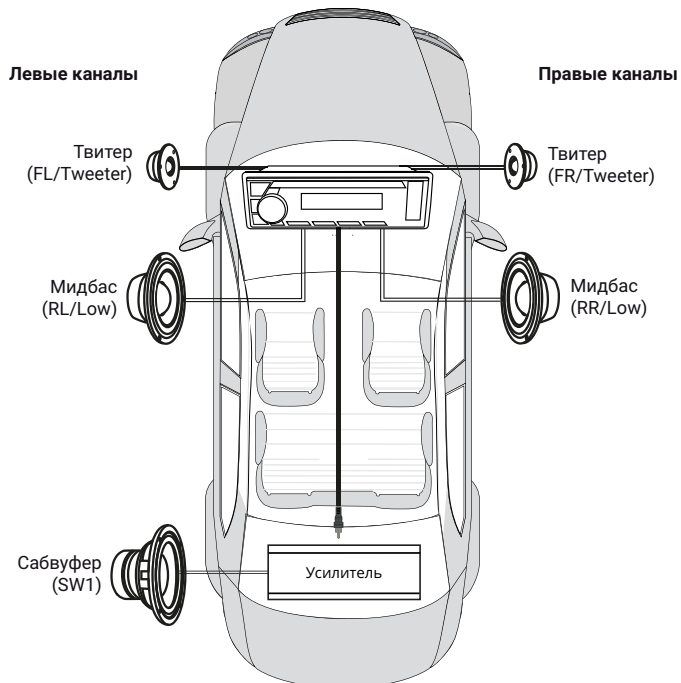

# PREMIERA

► **Две пары коаксиальных динамиков + сабвуфер**

► **Пара твиттеров + пара мидбасов + пара коаксиальных динамиков**

► **Пара твиттеров + пара мидбасов + пара сабвуферов**

► **Пара твиттеров + пара СЧ-динамиков + пара мидбасов**

▶ **ВАРИАНТЫ ПОДКЛЮЧЕНИЯ ДИНАМИКОВ  
ДЛЯ МОДЕЛИ DSP-400 БЕЗ ИСПОЛЬЗОВАНИЯ  
ВНЕШНЕГО УСИЛИТЕЛЯ**